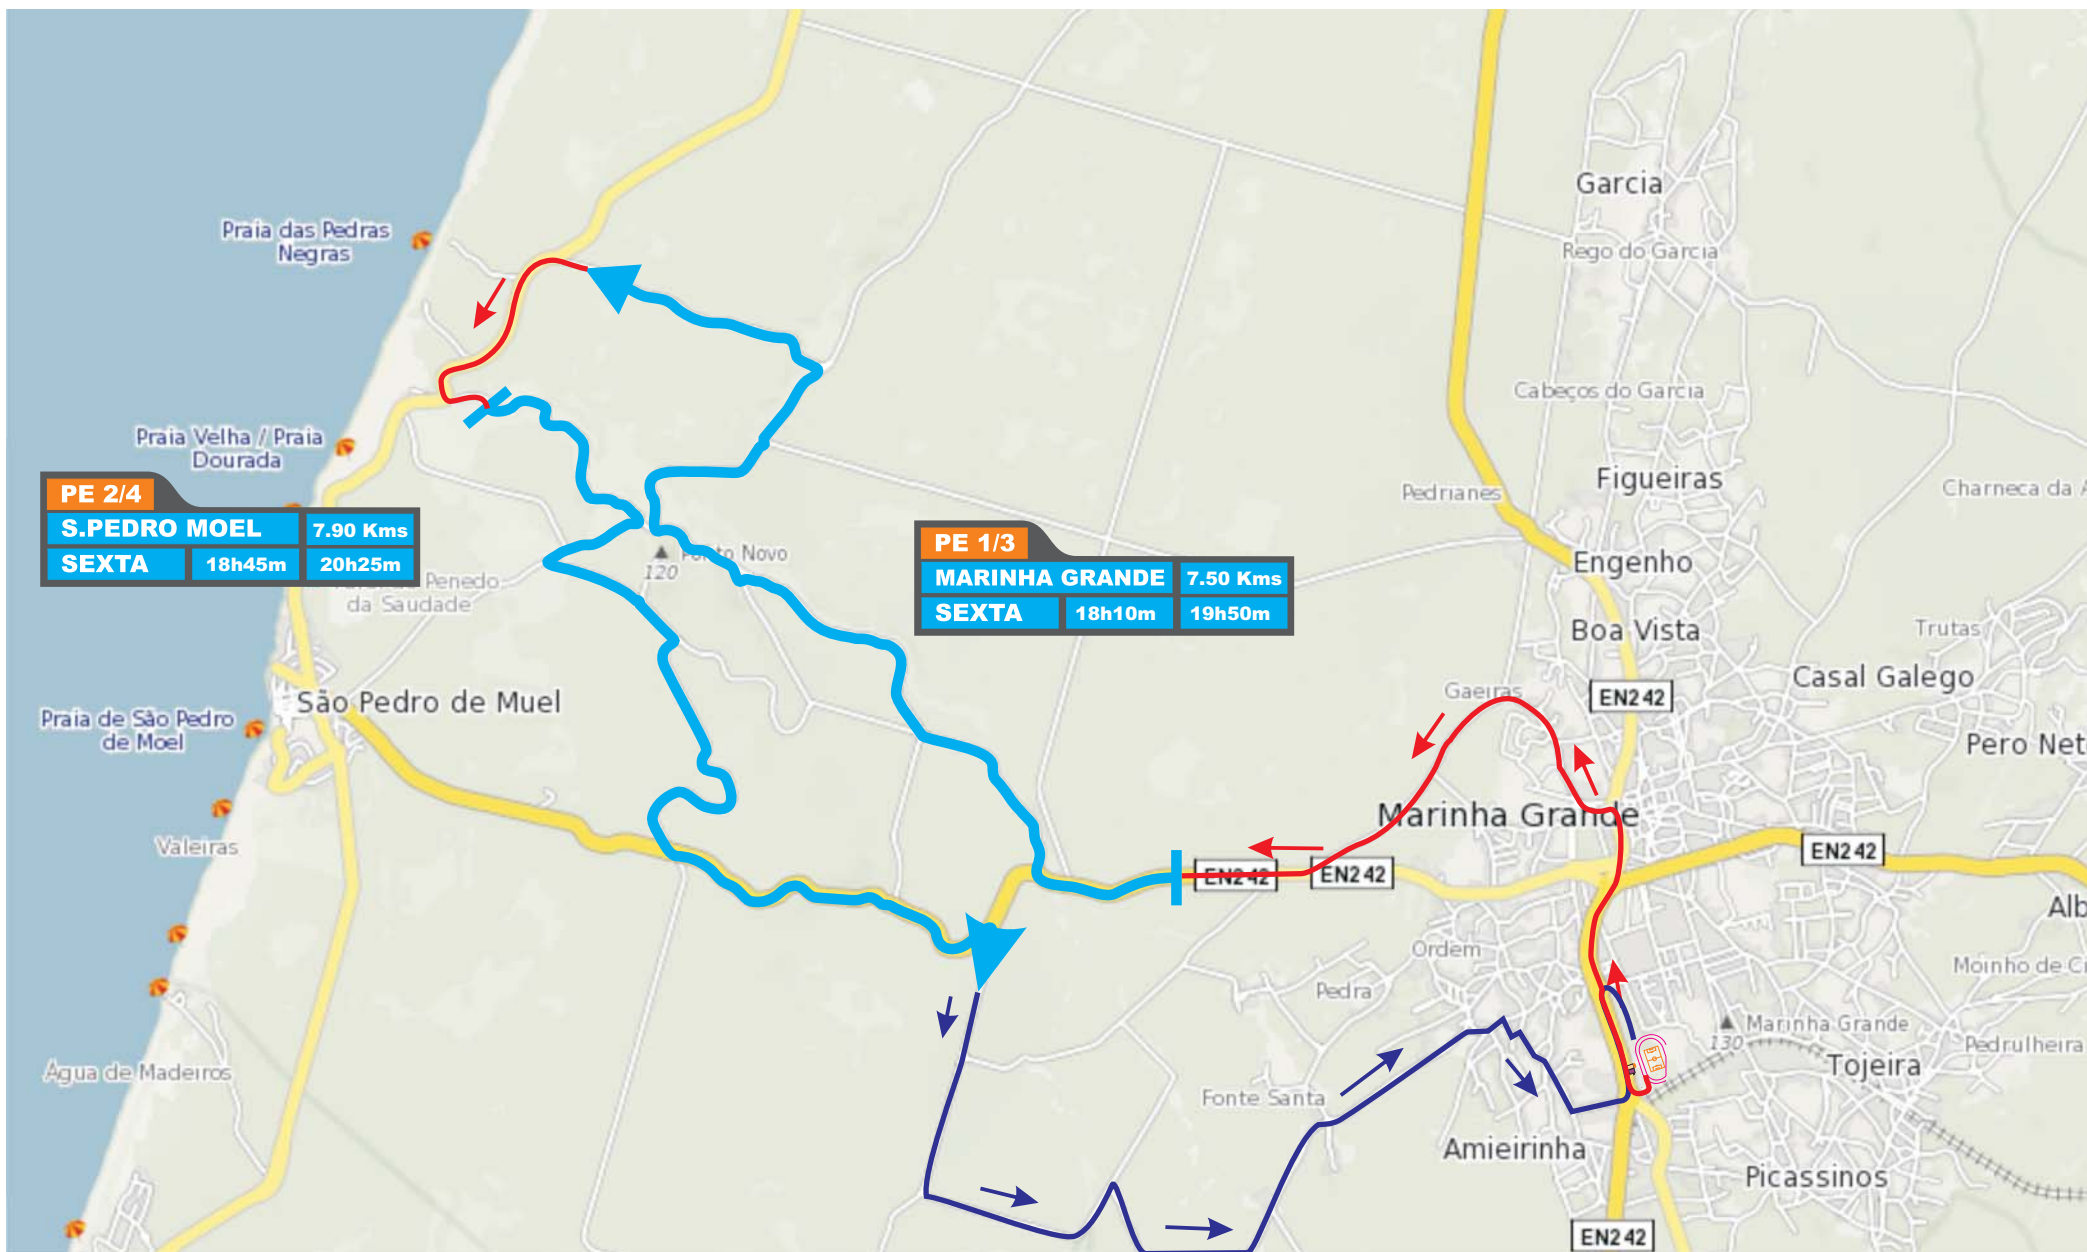

# MAPA - SEXTA FEIRA - SHAKE DOWN

<b>SHAKE DOWN</b>	<b>2,06 Kms</b>
<b>SEXTA</b>	<b>12h00m 15h00m</b>
Ligação Especial	
	

# MAPA - SEXTA FEIRA - 1ª/2ª SECÇÃO

# MAPA - SEXTA FEIRA - 3ª SECÇÃO

**PE 5**  
**SUPER ESPECIAL** 1.30 Kms  
**SEXTA** 22h15m

# MAPA - SÁBADO - 6ª/7ª SECÇÃO

17-18/09/2010