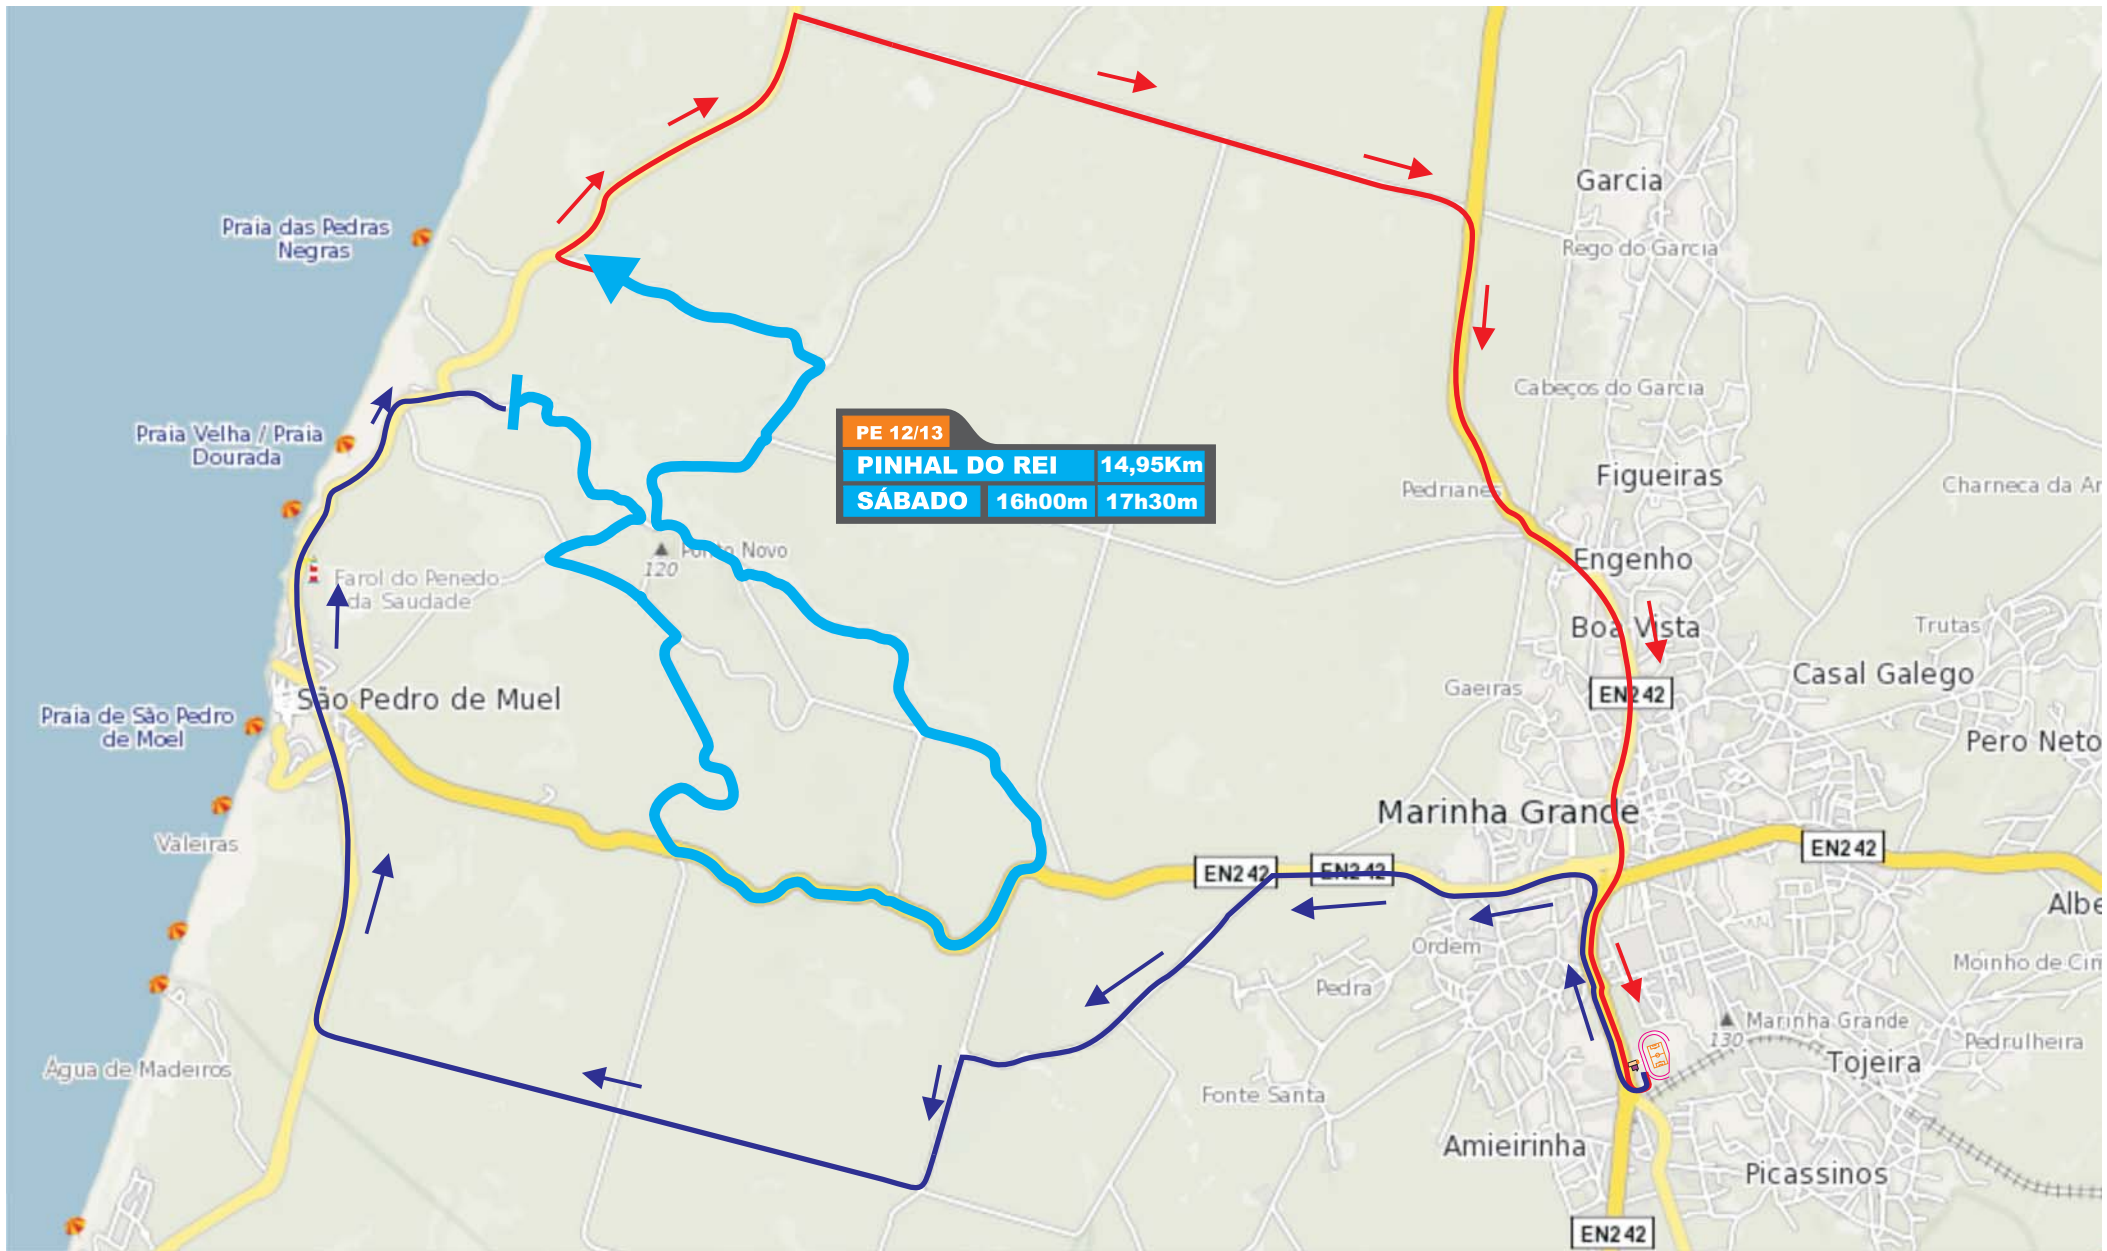

# MAPA - SEXTA FEIRA - SHAKE DOWN

<b>SHAKE DOWN</b>	<b>2,06 Kms</b>
<b>SEXTA</b>	<b>12h00m 15h00m</b>
Ligação Especial	
	

# MAPA - SEXTA FEIRA - 3ª SECÇÃO

**PE 5**  
**SUPER ESPECIAL** 1.30 Kms  
**SEXTA** 22h15m

# MAPA - SÁBADO - 4ª/5ª SECÇÃO

# MAPA - SÁBADO - 6ª/7ª SECÇÃO

17-18/09/2010