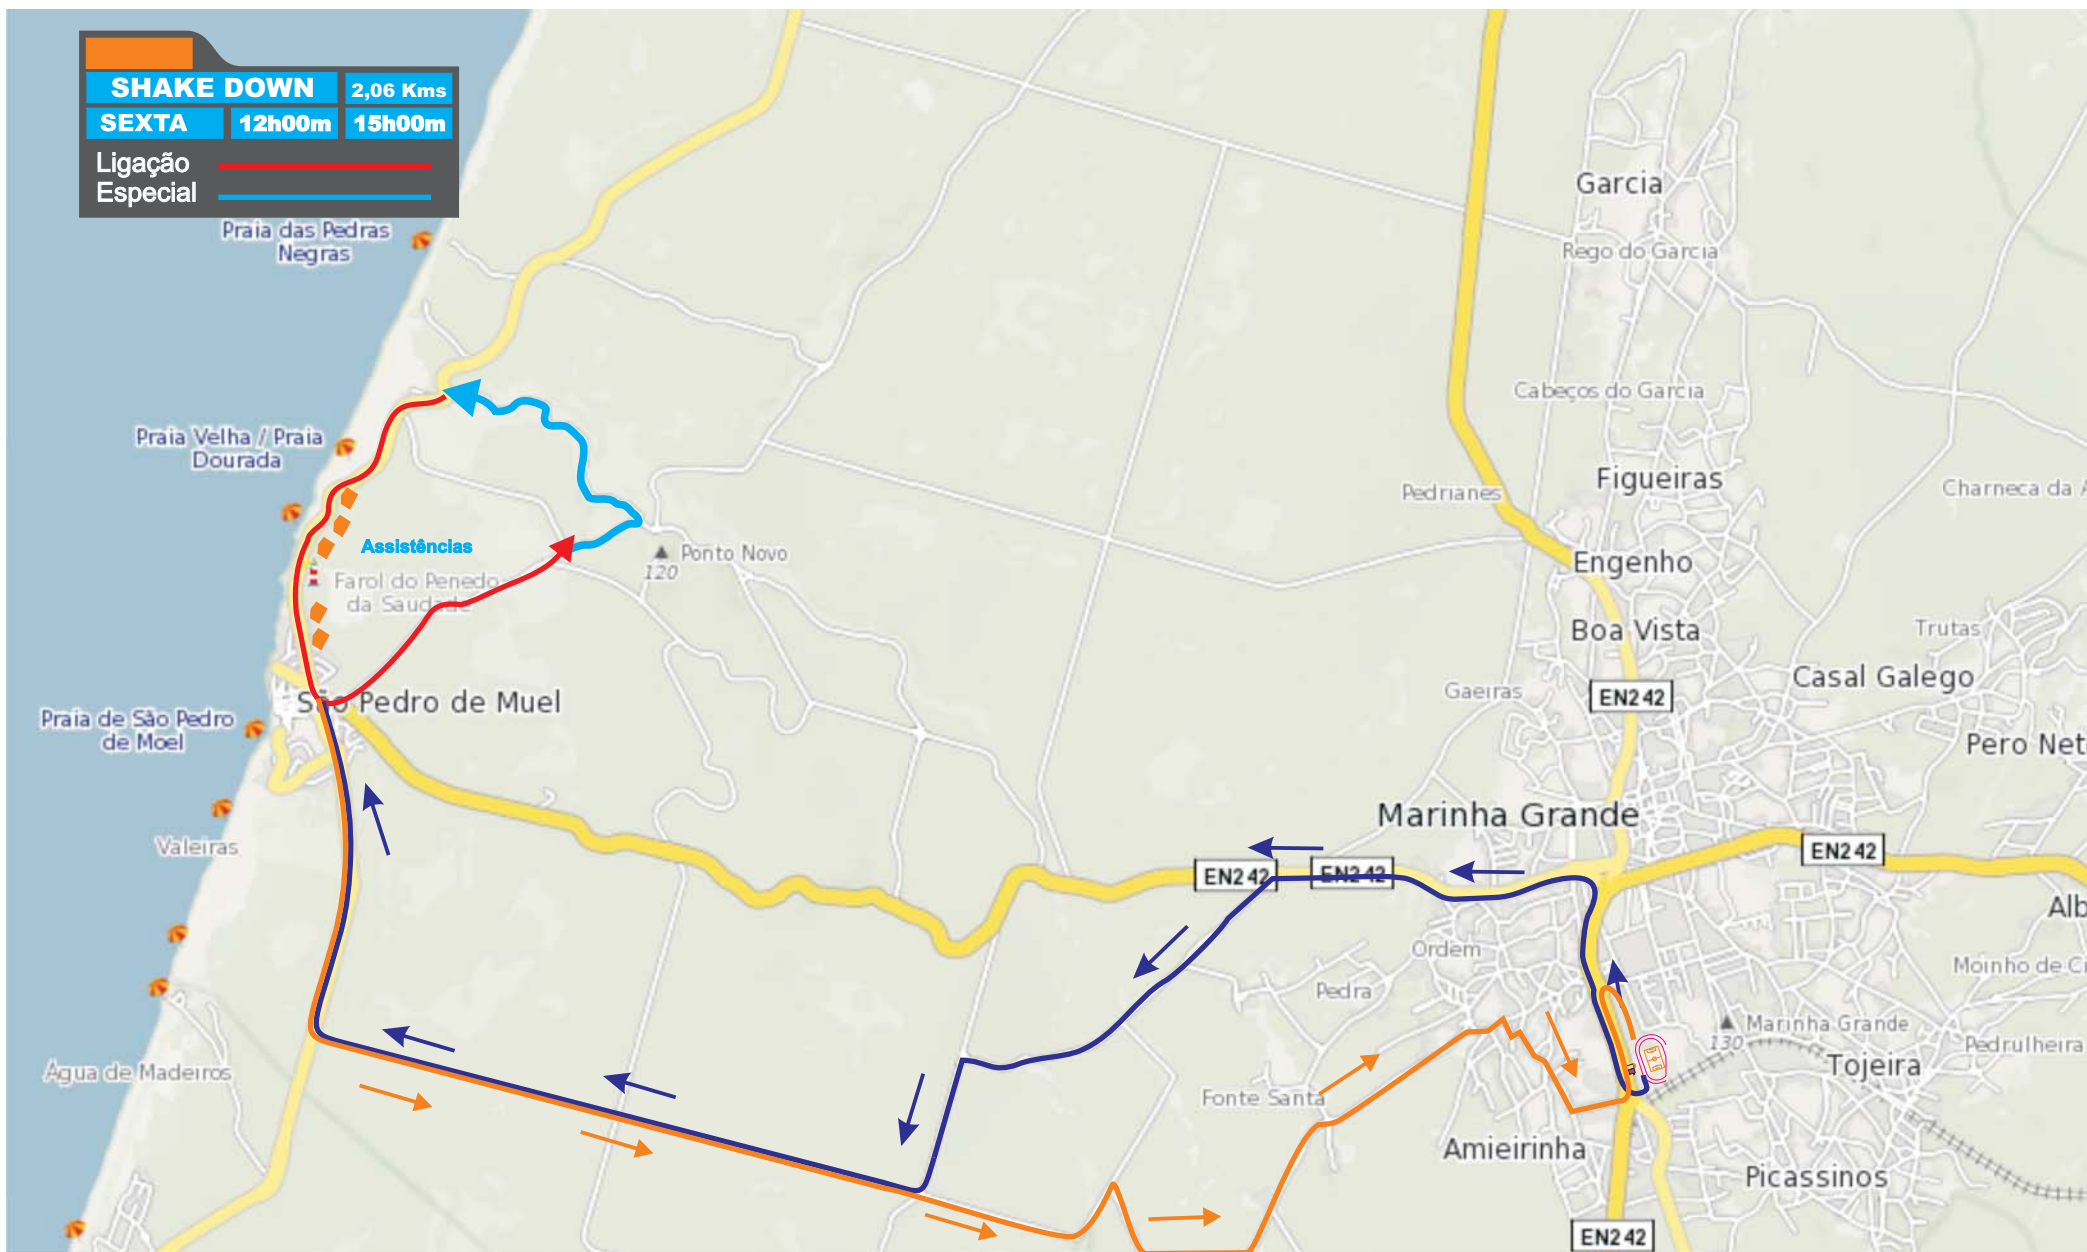

# MAPA - SEXTA FEIRA - SHAKE DOWN

<b>SHAKE DOWN</b>	<b>2,06 Kms</b>
<b>SEXTA</b>	<b>12h00m 15h00m</b>
Ligação Especial	
	

# MAPA - SEXTA FEIRA - 1ª/2ª SECÇÃO

# MAPA - SEXTA FEIRA - 3ª SECÇÃO

**PE 5**  
**SUPER ESPECIAL** 1.30 Kms  
**SEXTA** 22h15m

# MAPA - SÁBADO - 6ª/7ª SECÇÃO

17-18/09/2010