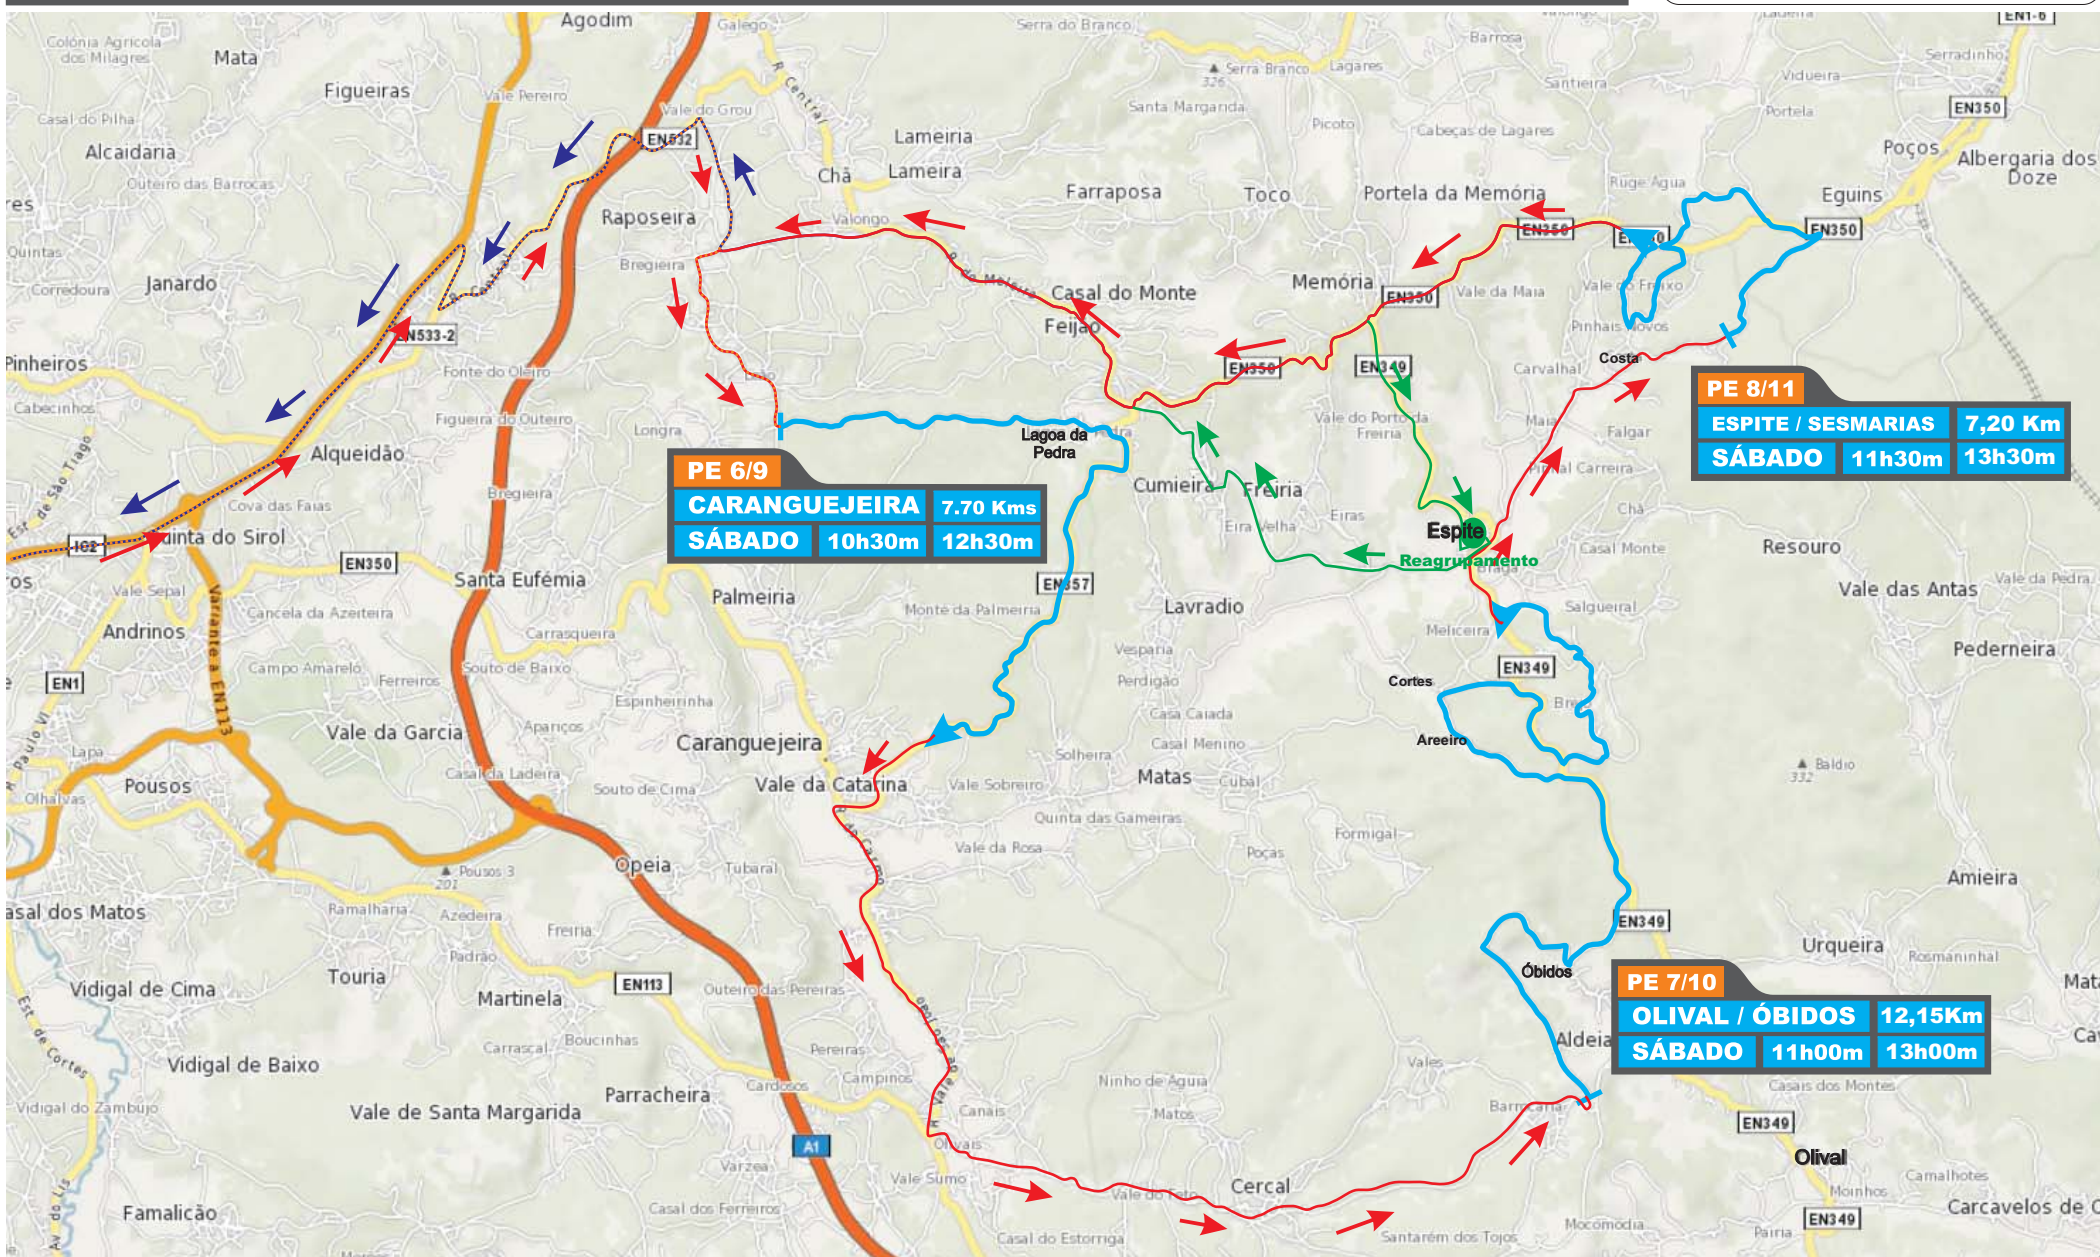

# MAPA - SEXTA FEIRA - SHAKE DOWN

<b>SHAKE DOWN</b>	<b>2,06 Kms</b>
<b>SEXTA</b>	<b>12h00m 15h00m</b>
Ligação Especial	
	

# MAPA - SEXTA FEIRA - 1ª/2ª SECÇÃO

# MAPA - SEXTA FEIRA - 3ª SECÇÃO

**PE 5**  
**SUPER ESPECIAL** 1.30 Kms  
**SEXTA** 22h15m

# MAPA - SÁBADO - 6ª/7ª SECÇÃO

17-18/09/2010