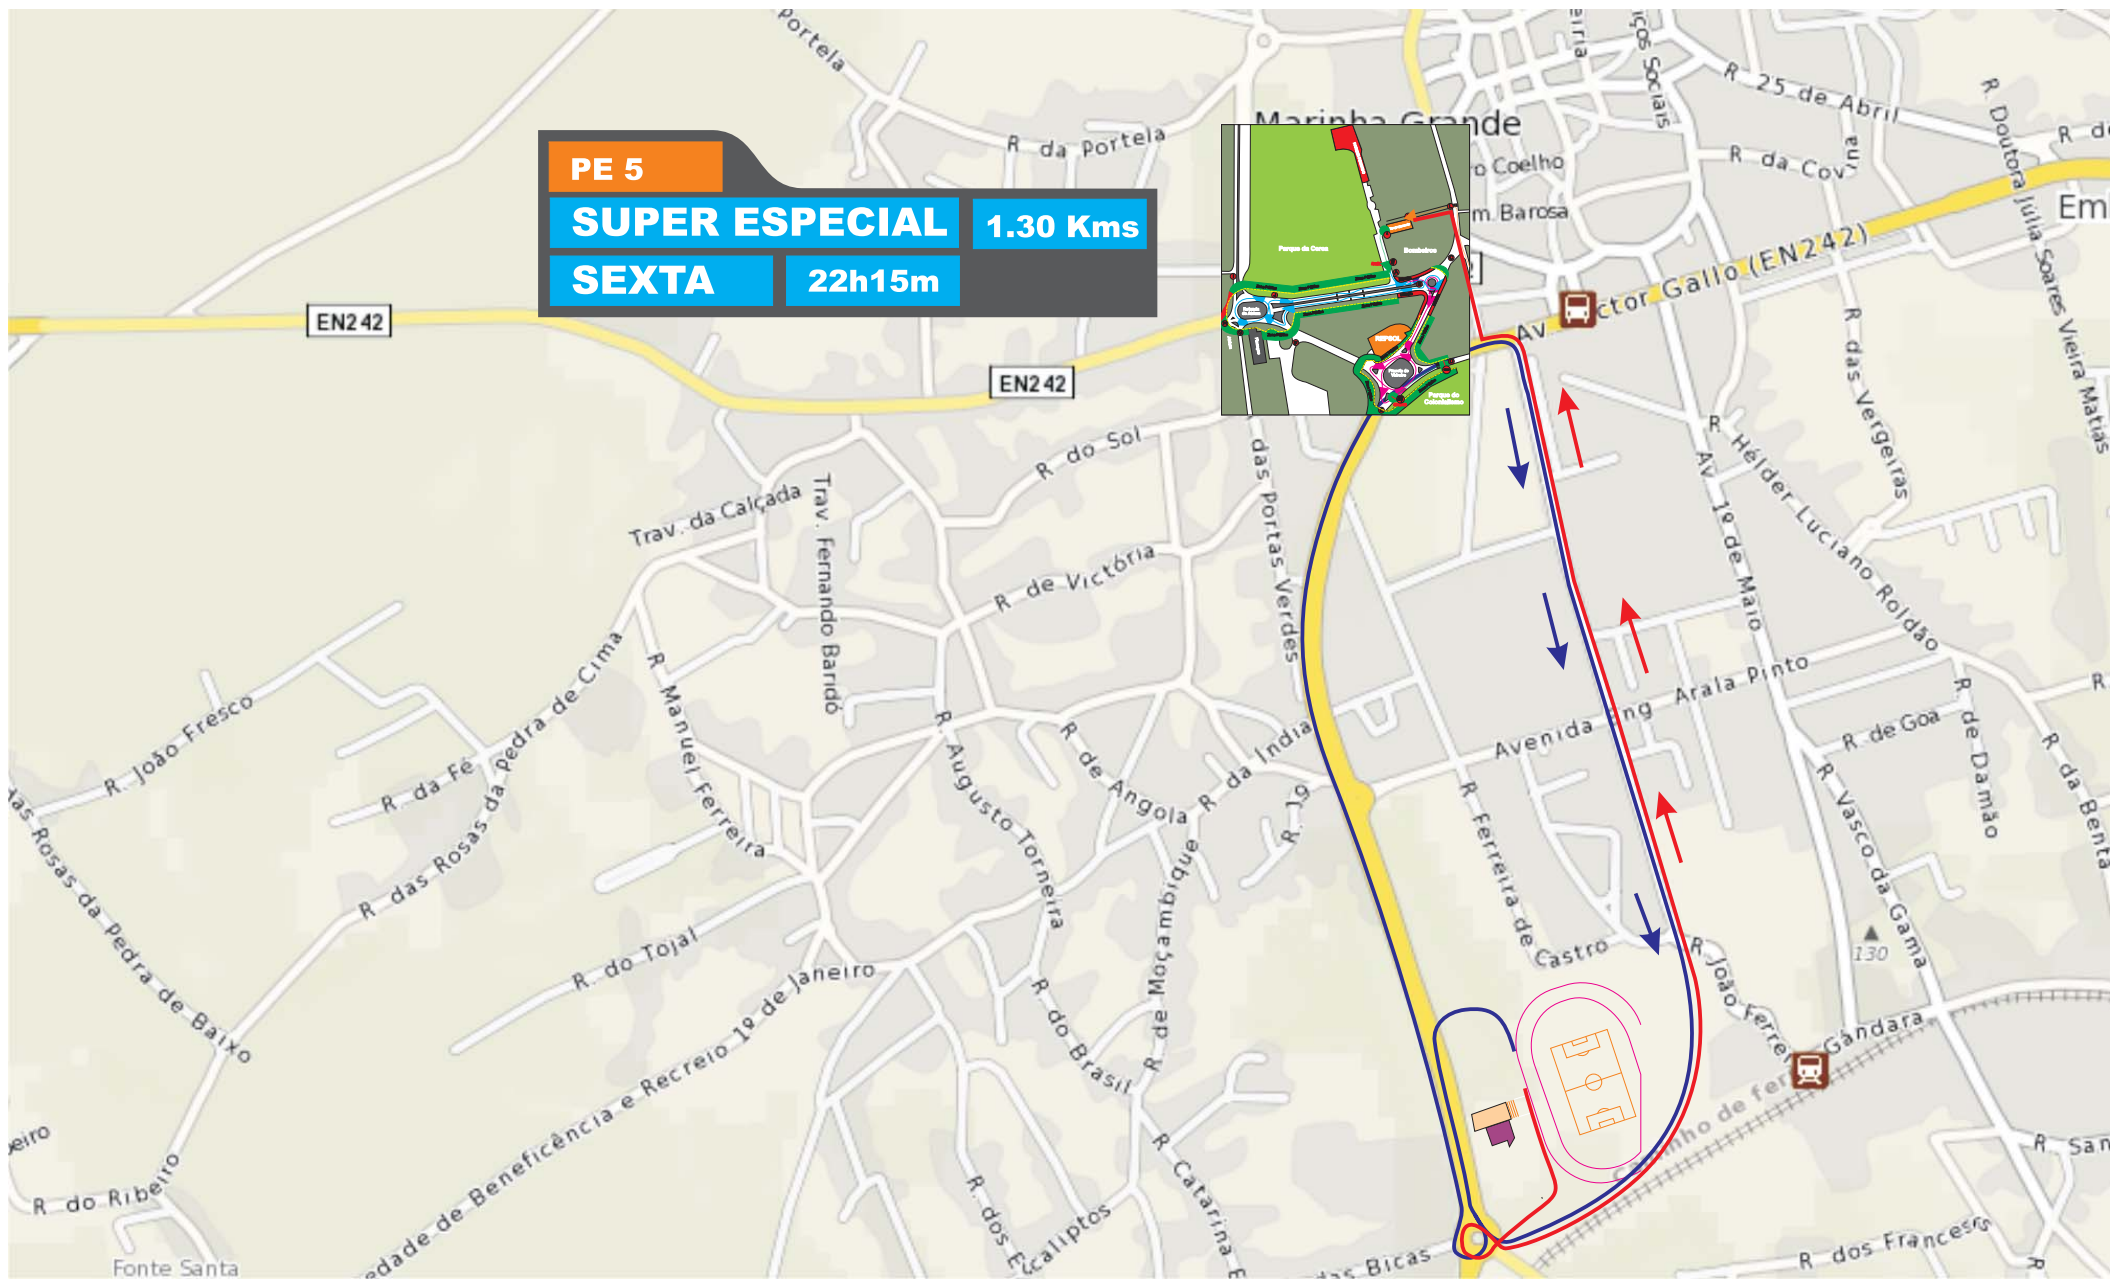

# MAPA - SEXTA FEIRA - SHAKE DOWN

<b>SHAKE DOWN</b>	<b>2,06 Kms</b>
<b>SEXTA</b>	<b>12h00m 15h00m</b>
Ligação Especial	
	

# MAPA - SEXTA FEIRA - 1ª/2ª SECÇÃO

# MAPA - SEXTA FEIRA - 3ª SECÇÃO

**PE 5**  
**SUPER ESPECIAL** 1.30 Kms  
**SEXTA** 22h15m

# MAPA - SÁBADO - 6ª/7ª SECÇÃO

17-18/09/2010